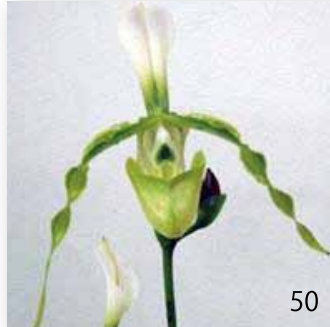

最新実生のご紹介

T49 Paph.malipoense fma.album x sib リーフスパン10cm以上に大きくなってきました。活着していますのでご心配なく。¥157,500

T50 Paph.dianthum fma.album 'Albino Beauty' x self 開花サイズ 大変きれいな株です **限定3株 ¥42,000**

T51 Paph.lowii fma.album 'Albino Beauty' AM/AOS x self ほぼ開花サイズだと思われる大きさです。**NBSサイズ ¥36,750**