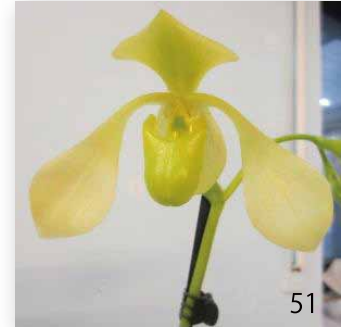

最新実生のご紹介

T49 Paph.malipoense fma.album x sib リーフスパン10cm以上に大きくなってきました。活着していますのでご心配なく。¥157,500

T50 Paph.dianthum fma.album 'Albino Beauty' x self 開花サイズ 大変きれいな株です **限定3株 ¥42,000**

T51 Paph.lowii fma.album 'Albino Beauty' AM/AOS x self ほぼ開花サイズだと思われる大きさです。**NBSサイズ ¥36,750**

VS08-80 Paph.Carmen Coll 'Big Wave' X Amanda 'Joyance' AM/RSR ¥10,500

サイズはBS 限定4株。きれいなピンク花が咲きそうな良い株をそろえました。Carmen Collのピンクをうまく継承した花が期待できます。

VS09-15 Paph.Flame Freezing 'Mega' X Flame Freezing 'Red Challenger' GM/JOGA ¥7,350

サイズはNBS Megaはペタル幅7.2cmの、Red Challengerは赤花史上最高の花。

VS09-53 Paph.Stone Lovely 'White & Green' X Martian Man 'Chikako' GM/JOGA ¥7,350

サイズはNBS マリポエンセの孫になる交配。Martian Man 'Chikako'はJOGAにてゴールドメダルを受賞し熊本蘭展でもグランドチャンピオンを受賞したエメラルドグリーンのNS17cmになる大きな花です。Stoe Lovely 'White & Green'は弊社交配のEmerald Lakeの片親になります。どんな花になるかは今から楽しみです。

VS09-64 Paph.Icy Icy Wind 'Big Wave' X Elfstone 'Flatter' ¥7,350

サイズはNBS 好評につき今回この白花の最新交配をご紹介します。NS13cm以上の大きな白花が咲いています。

VS09-65 Paph.Ice Age 'White Queen' X Giantstone 'Gargantula' ¥7,350

サイズはNBS この交配も好評につき今回をご紹介します。大変丸く大きな白花が咲いています。Ice Ageの交配なので弁質が良いのも特徴です。

Tokyo Orchid Nursery Special Flask

原種系交配

VS11-89 Paph.hirsutissimum

'Tokyo' X hirsutissimum 'Heley Suzanne' AM/AOS

世界で最も形が良いhirsutissimum 'Heley Suzanne'のシブリングです。

2本限定 ¥21,000

VS12-15 Paph.Libaty Taiwan 'Pink Stripe' X hangianum 'Black Star'

大変大きなLibaty Taiwanと色が濃くNS15.5cmになるhangianumの交配です。期待度満点です。

¥31,500

VS12-37 Paph.Helen Congleton (delenatii X Norito Hasegawa)

'Perfection' X armeniacum 'Yellow Ball' SM/JGP

Helen Congletonにarmeniaticumを戻した交配になります。Armeniacumが2回、malipoenseとdelenatiiが入った楽しい交配です。

¥26,250

VS12-56 Paph.Giantstone 'Biggie' X hangianum 'Giant Bear'

NS15cm近いGiantstoneとNS16cmになる大きなhangianumの交配です。

苗は素晴らしく良く育っています。

¥36,750

白花&アンバー系交配

VS12-25 Paph.Ice Age 'White Wonder' X Giantstone 'Gargantura'

Giant Knightのリメイクになります。今回使ったIce Ageは大変白く展開が良い個体です。Giantstone 'gargantula'はNS16cmになる大きな花です。

¥31,500

VS12-13 Paph.Tokyo Lovely Magic 'Emerald' X Snow Tiger 'Legacy'

Snow Tigerの大きな黄色花との交配です。

面白いタイプの白花系が期待できます。

¥26,250

VS12-14 Paph.Tree of Motoo 'Miya Moon'

X Crazy Jally 'Misty' SSM/JOGA

形が良い赤花と大きなアンバー系の交配です。すごく大きな赤花が期待できます。

¥18,900

VS12-31 Paph.Shining Lotus 'Golden Age' X Amanda 'Joyance'

Shining LotusはIllawara x Tangoldの交配。

Amandaとアンバー系の新しいタイプの交配になります。

¥18,900

VS12-33 Paph.Mem.Toshikazu Takahashi 'Iceburg'

X Stone Lovely 'Luna'

弁質が良いIceburgとペタル幅が8cm近いLunaの白花&クリーム系交配になります。

¥21,000

malipoense 2世代目交配

VS11-086 Paph.(Emerald Dream X Stone Lovely) 'Tokyo'

X Martian Man 'Chikako' GM/JOGA

大変期待が持てるmalipoenseの3世代目の交配です。

Martian Manはmalipoense x Emerald Sea。

グリーン系の素晴らしい花が期待できます。

¥36,750

VS11-087 Paph.Hellas 'Westonbirt' X Martian Man 'Chikako' GM/JOGA

こちらもmalipoenseの3世代目です。

Hellasとの組み合わせなのでアンバータイプの素晴らしい花が期待できます。

¥36,750